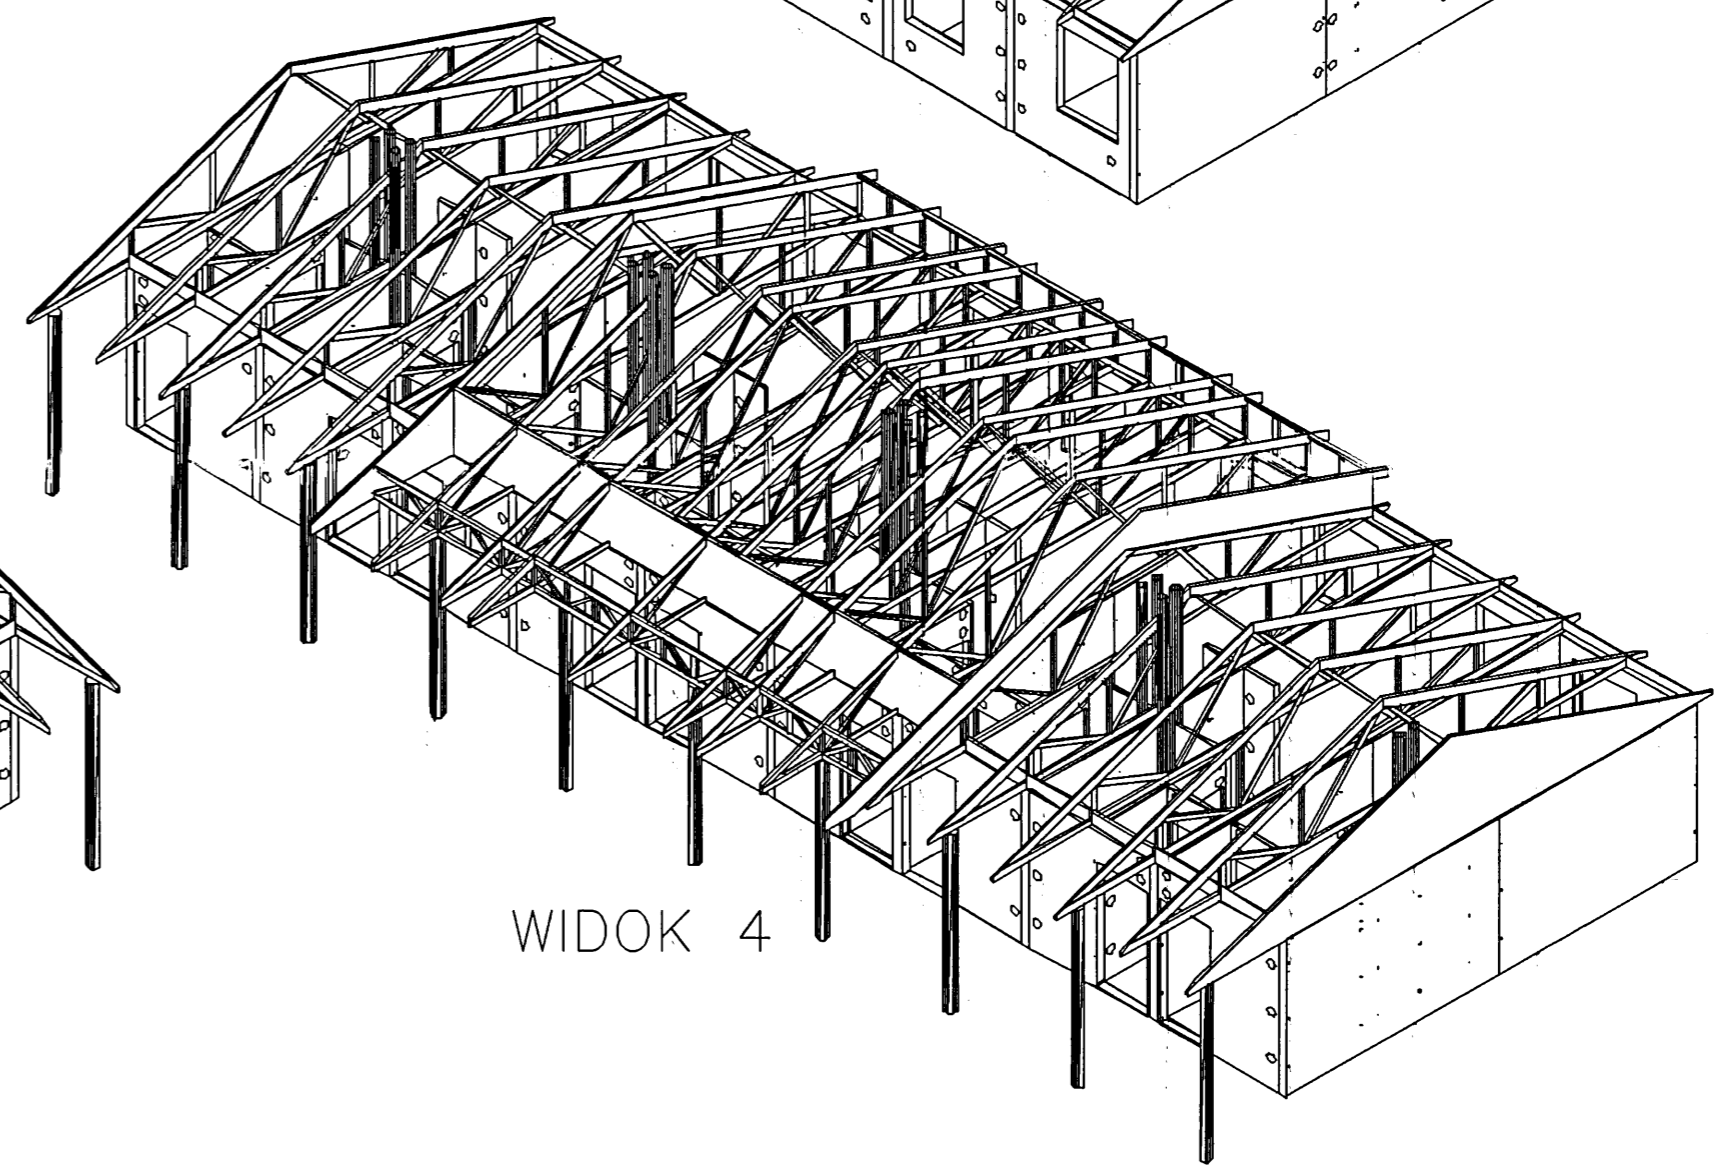

WIDOK 1

WIDOK 2

WIDOK 4

WIDOK 3

 autorska pracownia projektowania architektury "APPA-Jan Pudo" 41-605 Świętochłowice ul. Moniuszki 3/8 tel., fax: 0/32 245 39 61			
inwestycja	Zespół budynków socjalnych Będzin ul. Wolska	branża	K
nr proj.	5/1		
nazwa proj.	Projekt wykonawczy architektury i konstrukcji budynków socjalnych		
nazwa rys.	Segment "A" - Widok 1-4		
główny proj.	mgr inż. arch. Jan Pudo upr.proj. 482/85	data:	02.2006 r.
proj.konstr.	mgr inż. Jacek Mikoś upr.bud. 418/87	edycja:	"A"
opracował	Henryka Grochol	skala:	-
sprawdz.	inż. Roman Gniado upr.bud. 11/77	nr rysunku	8