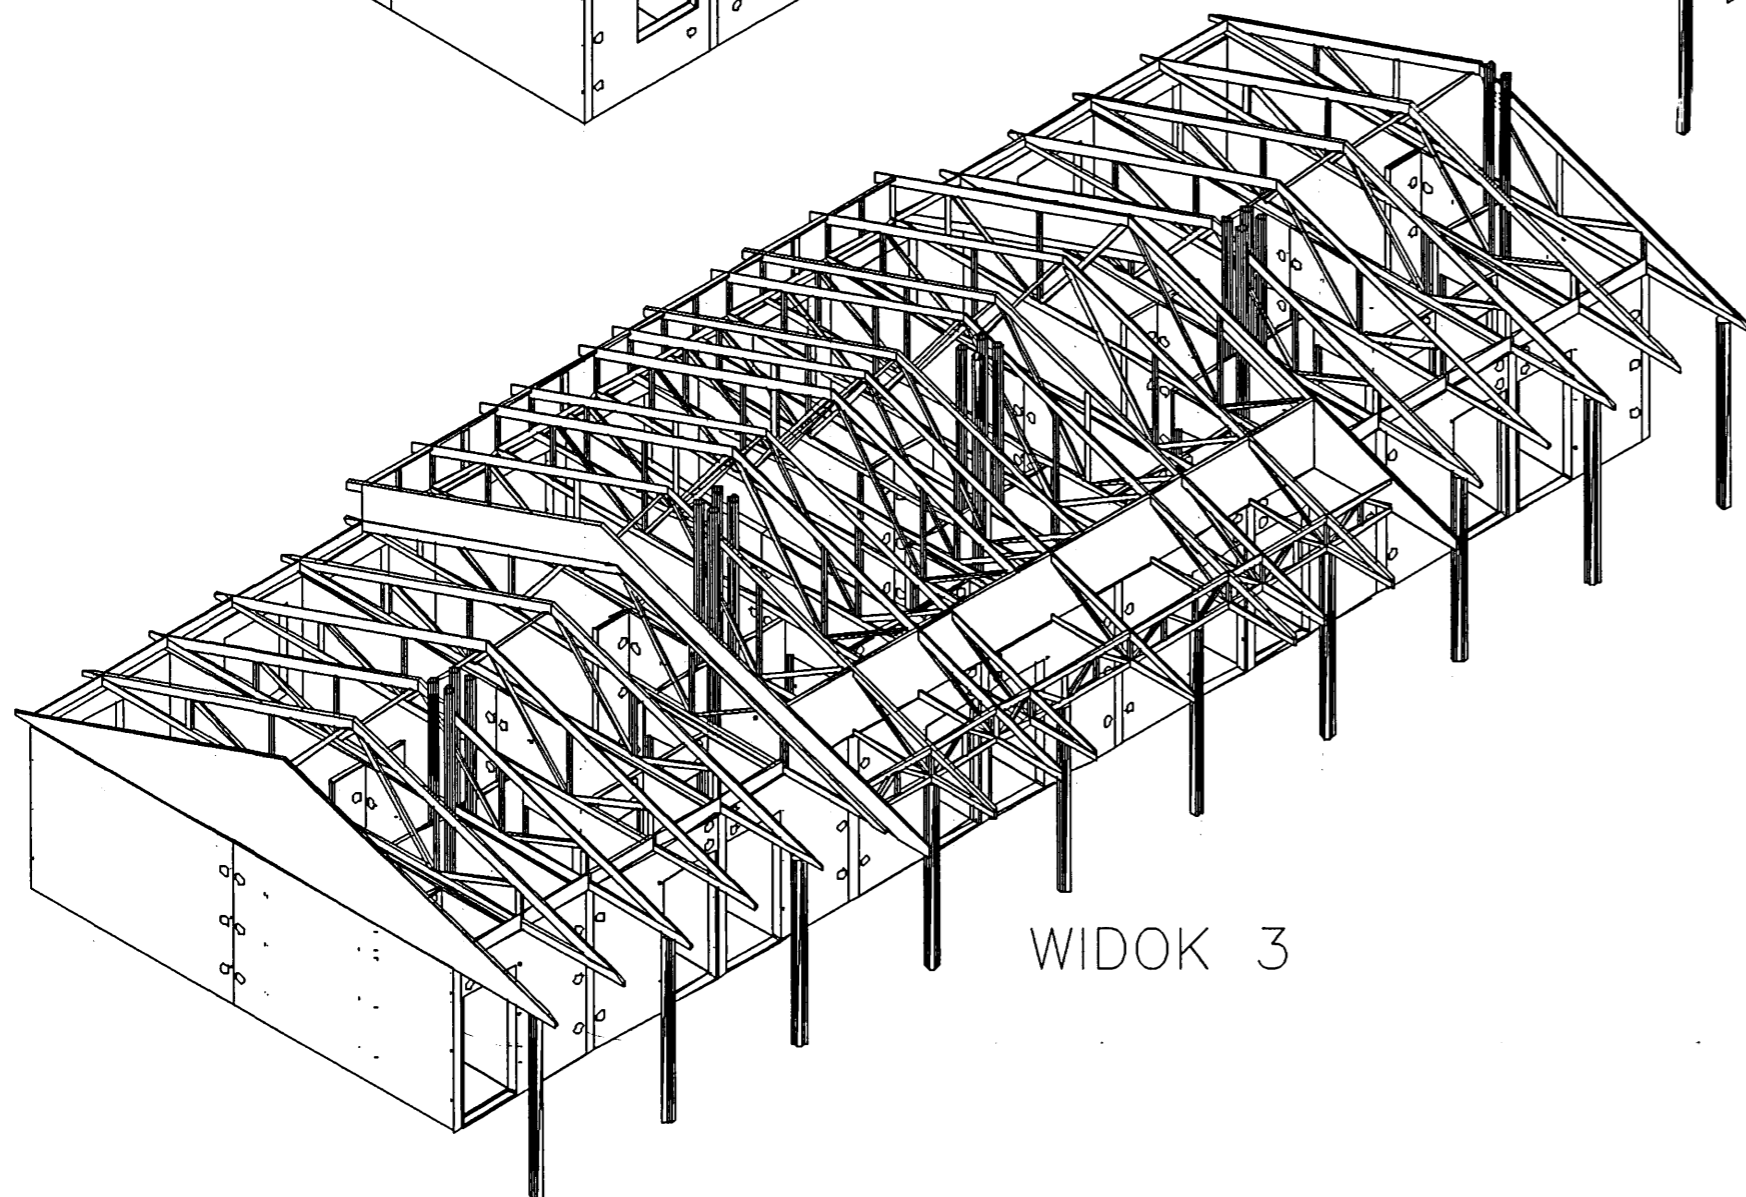

WIDOK 1

WIDOK 2

WIDOK 4

WIDOK 3

 autorska pracownia projektowania architektury "APPA-Jan Pudo" 41-605 Świętochłowice ul. Moniuszki 3/8 tel., fax: 0/32 245 39 61			
inwestycja	Zespół budynków socjalnych Będzin ul. Wolska	branża	K
nr proj.	5/1		
nazwa proj.	Projekt wykonawczy architektury i konstrukcji budynków socjalnych		
nazwa rys.	Segment "A" - Widok 1-4		
główny proj.	mgr inż. arch. Jan Pudo upr.proj. 482/85	data:	02.2006 r.
proj.konstr.	mgr inż. Jacek Mikoś upr.bud. 418/87	edycja:	"A"
opracował	Henryka Grochol	skala:	-
sprawdz.	inż. Roman Gniado upr.bud. 11/77	nr rysunku	8