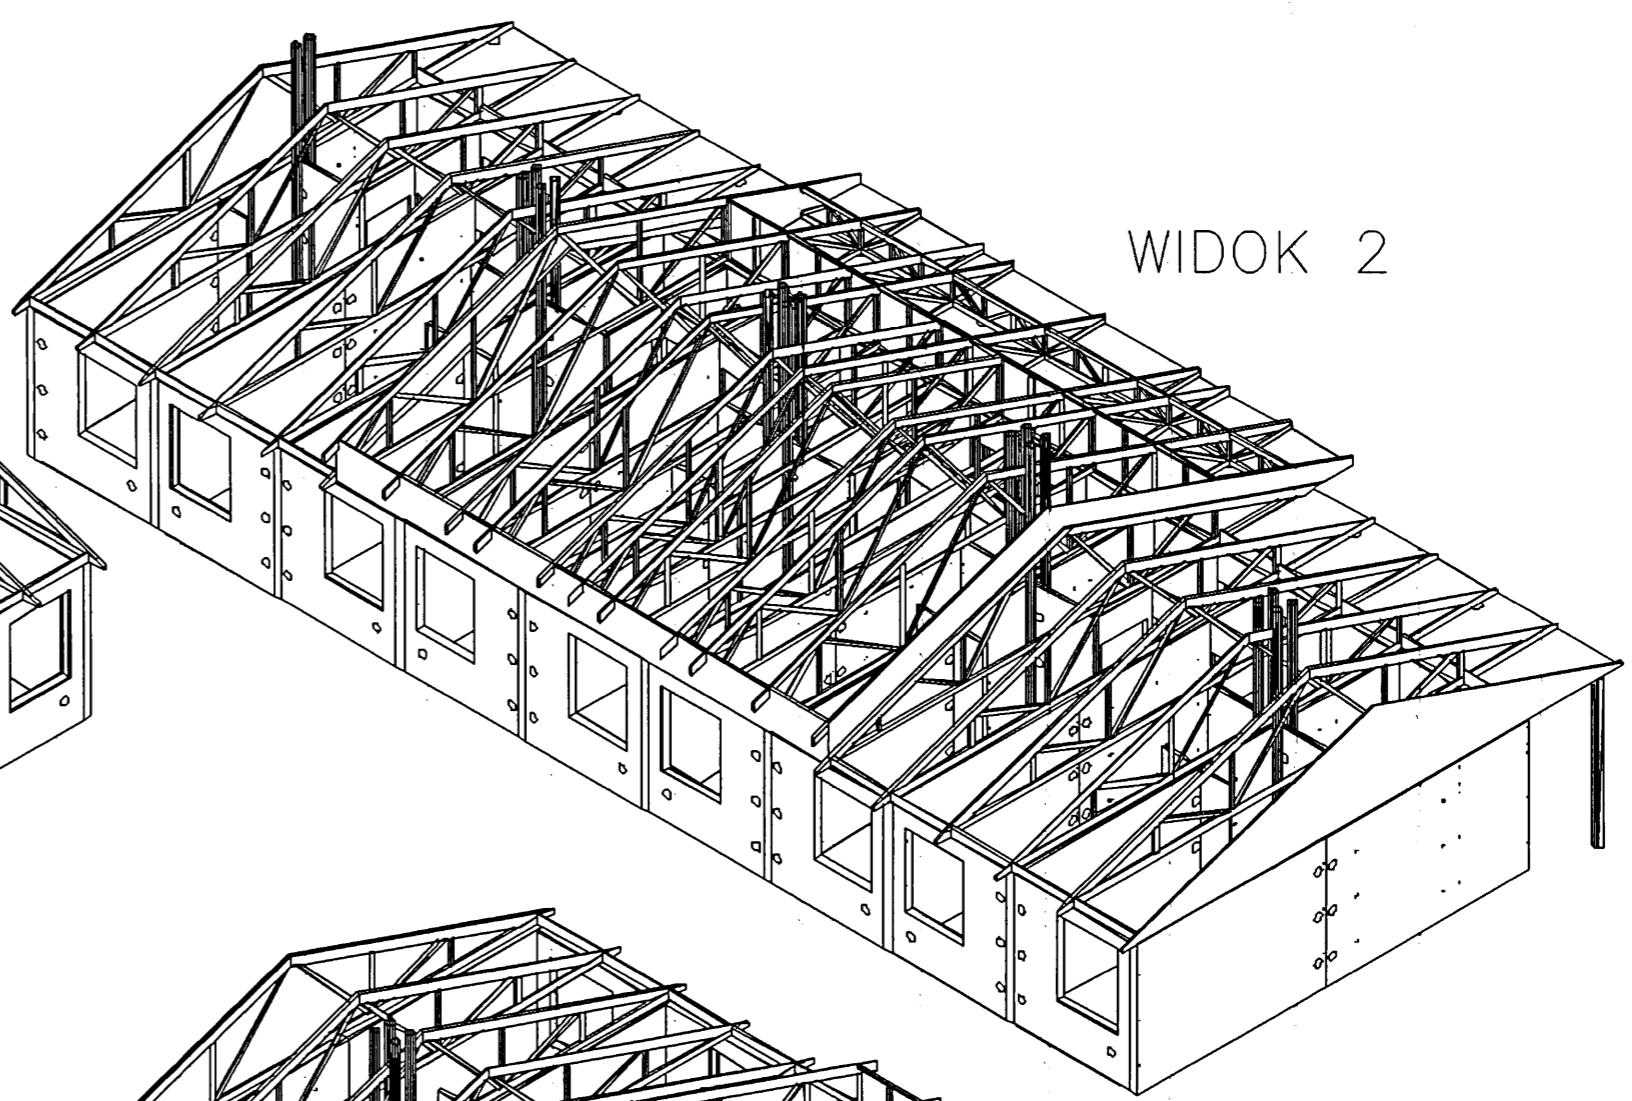

WIDOK 1

WIDOK 2

WIDOK 4

WIDOK 3

 autorska pracownia projektowania architektury "APPA-Jan Pudo" 41-605 Świętochłowice ul. Moniuszki 3/8 tel., fax: 0/32 245 39 61			
inwestycja	Zespół budynków socjalnych Będzin ul. Wolska	branża	K
nr proj.	5/1		
nazwa proj.	Projekt wykonawczy architektury i konstrukcji budynków socjalnych		
nazwa rys.	Segment "A" - Widok 1-4		
główny proj.	mgr inż. arch. Jan Pudo upr.proj. 482/85	data:	02.2006 r.
proj.konstr.	mgr inż. Jacek Mikoś upr.bud. 418/87	edycja:	"A"
opracował	Henryka Grochol	skala:	-
sprawdz.	inż. Roman Gniado upr.bud. 11/77	nr rysunku	8