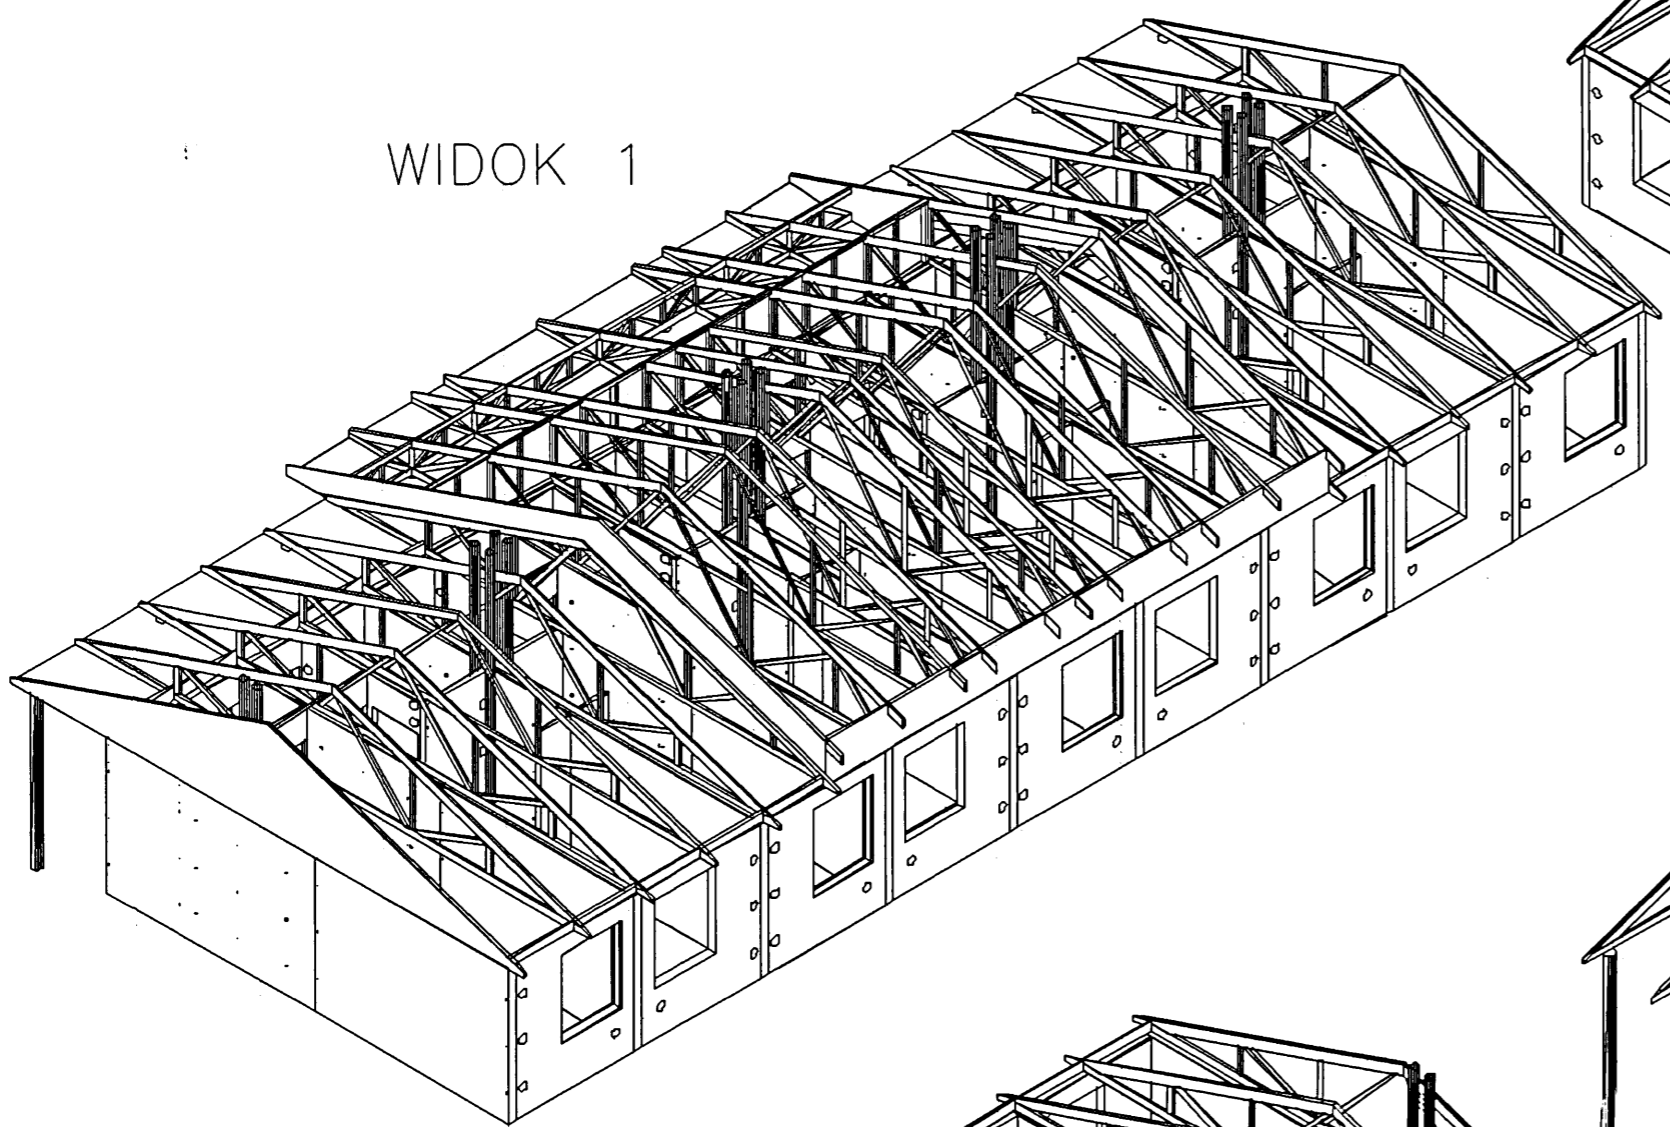

WIDOK 1

WIDOK 2

WIDOK 4

WIDOK 3

 autorska pracownia projektowania architektury "APPA-Jan Pudo" 41-605 Świętochłowice ul. Moniuszki 3/8 tel., fax: 0/32 245 39 61			
inwestycja	Zespół budynków socjalnych Będzin ul. Wolska	branża	K
nr proj.	5/1		
nazwa proj.	Projekt wykonawczy architektury i konstrukcji budynków socjalnych		
nazwa rys.	Segment "A" - Widok 1-4		
główny proj.	mgr inż. arch. Jan Pudo upr.proj. 482/85	data:	02.2006 r.
proj.konstr.	mgr inż. Jacek Mikoś upr.bud. 418/87	edycja:	"A"
opracował	Henryka Grochol	skala:	-
sprawdz.	inż. Roman Gniado upr.bud. 11/77	nr rysunku	8